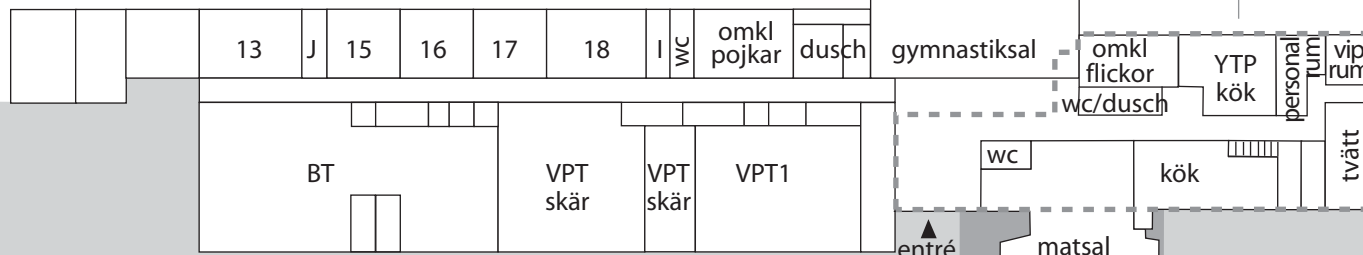

HUVUDBYGGNADEN VÅNING 2

KÄLLARPLAN UNDER HR

HUVUDBYGGNADEN VÅNING 1

VÄSTRA FLYGELN

SOS FLYGELN

MK/YTP FLYGELN

entré

A Kansli	7 Klassrum	108 Klassrum
B Ekonomiansvarig	13 Klassrum	109 Klassrum
C Lärarum	15 CAD-sal	110 Grupprum
D Kopiering	16 Klassrum	207 Grupprum
E Rektor	17 Speciallärare	208 Klassrum
F Hälsovårdare	18 Fysik/Kemi	212 Grupprum
G Studiehandledare	19 Språkrum	BT Byggverkstad
H Bibliotek	20 Klassrum	EDTa Automationsverkstad
I Lärararbetsrum Fy/Ke	21 Klassrum	EDTd Datorverkstad
J Psykolog/Kurator	22 Klassrum	EDTe Elverkstad
K Dataansvarig	23 Klassrum	EDTI Ellaboratorium
L Lärararbetsrum SOS	70 Klassrum	VPT1 VPT1 verkstad
M Speciallärare	74 Datasal	VPTskär VPT skärverkstad
N Lärararbetsrum	83 Svenska klassrum	VPTsvets VPT svetsverkstad
O Lärararbetsrum	105 Klassrum	
P Lagerföreståndare	106 Grupprum	